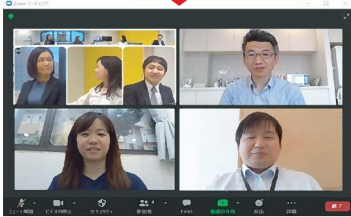

こんな課題を解決します

- リモート会議用設備のある会議室に限られている
- カメラなど機材の接続に手間取りリモート会議の開始が遅れてしまう
- 複数のPCを同時に接続するとハウリングしてしまう
- 離れた席に座っている人の音がうまくひろえない
- パソコンをまわしたり、カメラの前に人が入れ替わりながら会議をしている

専用の会議室は不要、オウルを置いた場所が、会議室。

スムーズで発言しやすい会議に

ミーティングオウルは、発言のしやすい一体感のある会議に貢献します。

	従来の設備	ミーティングオウル
発言のタイミングの取りやすさ	×	○
席による写りや音量の差	大きい	ほとんどない
ハウリング	起こりやすい	1台だから起こらない

必要な機材はこれ1つ。 しかも、360°対応

カメラだけでなく、マイクとスピーカーも360°で音を認識、出力します。マイクは、1台で計8個搭載され、半径5.5mまで認識できます。

手間やコストも改善

ミーティングオウルは持ち運びが容易で、パソコンとUSBケーブルでつながりだけのシンプルさ。だから使う場所を選ばず使い回しが利きます。カメラ、マイク、スピーカー一体型のため管理も簡単です。

簡単セットアップ。 配線もスッキリ

設置手順:

1. リモート会議をするPCに本体をUSB接続
2. 使用するリモート会議システムの設定画面「スピーカー / マイク / カメラ」でミーティングオウルを選択。
  (初回起動時のみ無料の専用アプリをダウンロードし、製品を登録する必要があります)

専用アプリでできること

- ・カメラの手動操作(ズーム、固定)
- ・プレゼンターエンハンス機能
- ・ログの確認(製品の利用状況、発言者の割合などがわかり、会議の生産性向上に役立ちます)
- ・2台連結機能
- ・ノイズキャンセリング機能

複数の拠点で同時に使える

ご利用例

さまざまなリモート会議サービスと連携

- Zoom
- Google Meet
- Google Hangouts
- Microsoft Teams
- Slack
- Skype
- Skype for Business
- Cisco Webex Teams

- Cisco WebEx Meetings
- Bluejeans
- Go To Meeting
- Facebook Live
- YouTube Live Streaming
- V-Cube
- Lifesize
- LiveON など

製品の仕様

■カメラ:360°、1080pフルHD ■マイク:8個、～半径5.5mまで認識可能 ■エコーキャンセリング:○ ■ノイズキャンセリング:○(専用アプリで設定) ■スピーカー:3個、76dB SPL@1m ■Wi-Fi接続:MiMo Wi-Fi接続、WPA/WPA2 ネットワーク対応、802.11 a/b/g/n、2.4GHz:1~13CH、5GHz:5.2GHz(W52)、5.3GHz(W53)、5.6GHz(W56)。Wi-Fiに接続すると最新のファームウェアへの更新、最新の使用状況の確認ができるようになります。 ■Bluetooth接続:5.0(専用アプリとの接続に使用) ■外部接続:プラグアンドプレイ(USB2.0) ■縦×横×高さ(本体):111mm×111mm×273mm

■重量:1.2kg ■本製品を利用開始するにはiOSアプリ、Androidアプリで製品を登録して有効化する必要があります。

動作環境

Windows® 11(32ビット/64ビット版)
Windows® 10(32ビット/64ビット版)
Windows® 8.1(32ビット/64ビット版)
macOS Catalina(v10.15)
macOS Mojave(v10.14)
macOS Big Sur(v11.01)
Ubuntu 16.04以降
ChromeOS