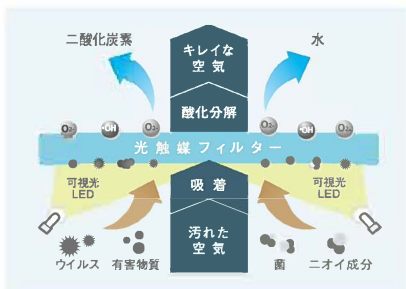

#### 【光触媒フィルター】

1日8～10時間使用の場合、約3ヵ月で電源ランプがオレンジ色に点灯します。  
● 1リットル以上の水に約10時間つけ置き洗いをした後、水分が無くなるまで天日で自然乾燥させてください。

#### ●光触媒とは？

光触媒フィルターに光を照射すると強力な酸化力が発生します。この酸化力を利用して空気中の菌やウイルス、ニオイなどを水と二酸化炭素に分解※3してキレイな空気に浄化します。カルテックは独自の材料技術により優れた性能を実施しています。

※1 くしゃみなどの飛沫を完全に遮断するものではありません。

※2 モールは1本60cmです。テーブルサイズに合わせて必要セット数をご購入ください。テーブルのサイズ・構造により取付が出来ない場合がございます。