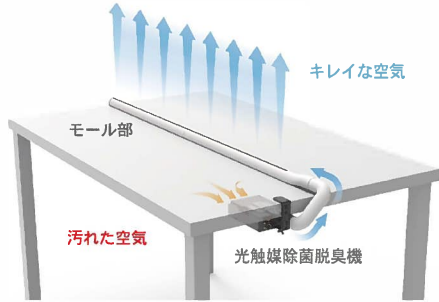

アクリル板に代わるエアロゾル対策※1「キレイな空気のパーティション」

空気を循環するサーキュレーターのように、汚れた空気を吸込み、光触媒によってキレイな空気となって送風。その空気がパーティションとなって安心快適な空間を形成します。アクリル板によって「聞こえないから聞こえたふり」「モノを渡しにくい」等、やり取りがスムーズに進まない、日常のストレス緩和のお手伝いをします。

主なパーツは2種類※2

シンプルな設計

ブラック ブラウン ホワイト

テーブルやシーンに合わせてお選びいただけます。主なパーツは光触媒除菌脱臭機とモールの2種でモールの長さは1本60cm。テーブルのサイズや構造に合わせてカスタマイズが可能です。(取付用備品が同梱されています)