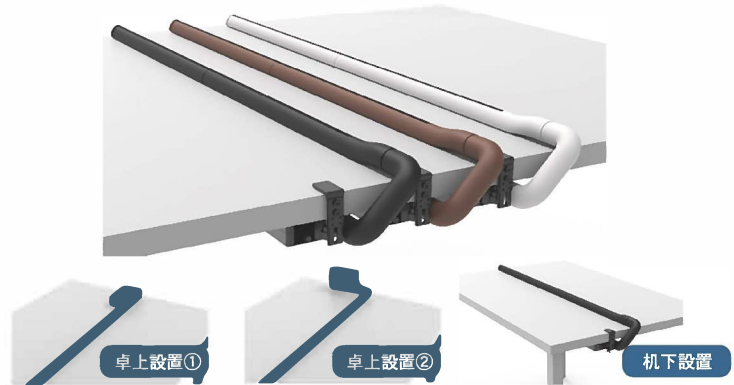

## アクリル板に代わるエアロゾル対策※1「キレイな空気のパーティション」

空気を循環するサーキュレーターのように、汚れた空気を吸込み、光触媒によってキレイな空気となって送風。その空気がパーティションとなって安心快適な空間を形成します。アクリル板によって「聞こえないから聞こえたふり」「モノを渡しにくい」等、やり取りがスムーズに進まない、日常のストレス緩和のお手伝いをします。

主なパーツは2種類※2

### シンプルな設計

ブラック ブラウン ホワイト

テーブルやシーンに合わせてお選びいただけます。主なパーツは光触媒除菌脱臭機とモールの2種でモールの長さは1本60cm。テーブルのサイズや構造に合わせてカスタマイズが可能です。(取付用備品が同梱されています)

<取付パターン 光触媒除菌脱臭機本体の設置場所>