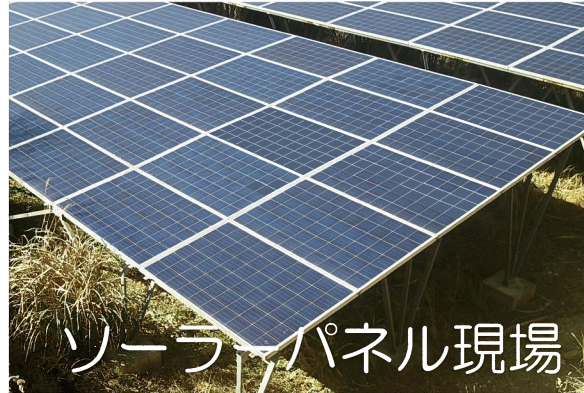

あらゆるシーンに対応します

SIM内蔵、全天候型だからいろいろなシーンに適します。

LTE 通信 NTT ドコモ製 MVNO 回線使用

ネット回線がどうしても引けない場所。

*100V電源が必要です。ソーラー電源（オプション）もあります。