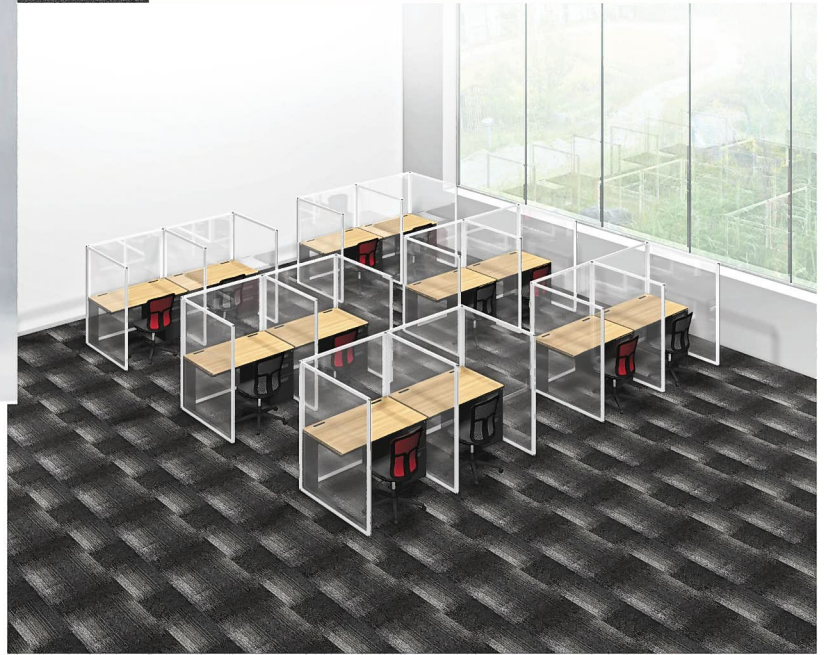

WOOD調 OFFICE

cost performance products.

コストパフォーマンスで人気のSFDシリーズに、ブラック天板とハイデスクが登場。更に在宅勤務・SOHO用のD600シリーズを追加！

Work Desk SFD-series

SFD Teleworking at home!

人気のワークデスクSFDを、在宅勤務やSOHOの皆様向けに、奥行き600mmにリサイズしてお届けします。

天板は2色から選べます。

新製品

飛沫感染予防に アクリルローパーティション。

段差連結可能!

*フレームやパーツが共通なので、
ファブリックUKとも組み合わせ可能です。

パーソナルブースも
手軽に導入!

パネル厚21mmの軽量パネルだから
移動も組み替えも簡単です。

アクリルパーティション

型番	寸法	価格
UK-1527-AL	H1520×W1700	¥25,000
UK-1510-AL	H1520×W1000	¥28,000
UK-1512-AL	H1520×W1200	¥30,100
UK-1527-AL	H1800×W1700	¥34,400
UK-1810-AL	H1800×W1000	¥41,800
UK-1812-AL	H1800×W1200	¥46,200

型番	寸法	価格
BH-A4K	H高さ調整	¥5,200
LPC	キャスター(1対)	¥1,400

材質: パネル厚21mmアクリル板
フレーム: アルミダイオキサイド (ホワイト色)
PC加工厚: 2mm

黒い什器。

IC / System Cabinet

業務内容に合わせて、組み合わせ自由自在。

書庫も黒。

移動書架も黒。

シェルビングも黒。